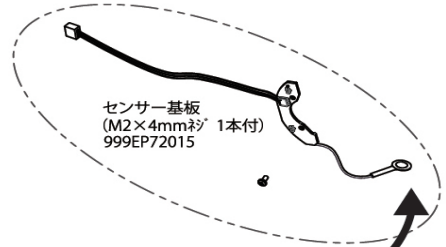

コードレス充電式剪定鋏 EP-720 部品一覧 ①

ARS アルスコポレーション株式会社
 本社: 大阪府堺市中区八田寺町476-3
 〒599-8267 Phone:072-260-2121
 お客さまサービス係 0120-833202
 Home Page: <https://www.ars-edge.co.jp/>

コードレス充電式剪定鋏 EP-720 部品一覧 ②

[センサー基板付属部品に関して]
 図の右側の端子を固定するピスが
 破損・紛失した場合
 当社グリーンパパ (0120-833-282)
 までご連絡ください。