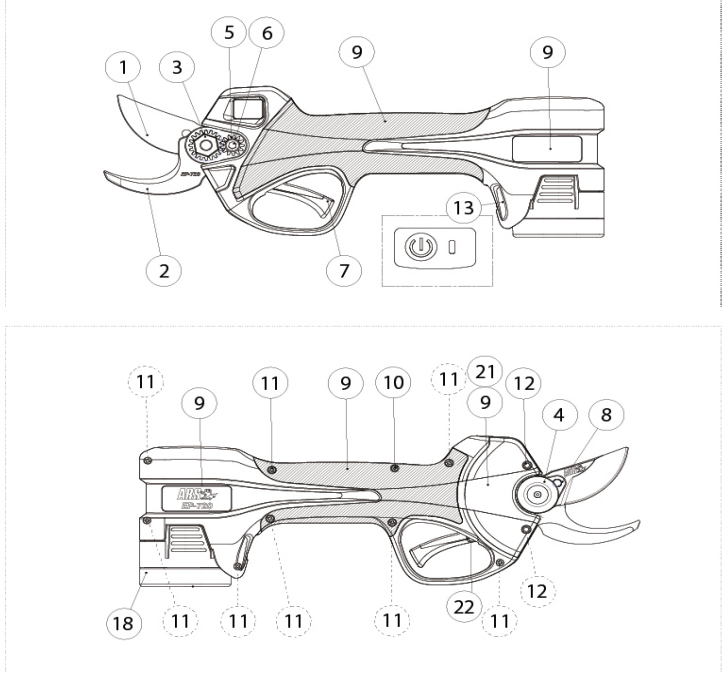

コードレス充電式剪定鋏 EP-720 部品一覧 ②

[センサー基板付属部品に関して]
図の右側の端子を固定するピスが
破損・紛失した場合
当社グリーンパパ (0120-833-282)
までご連絡ください。