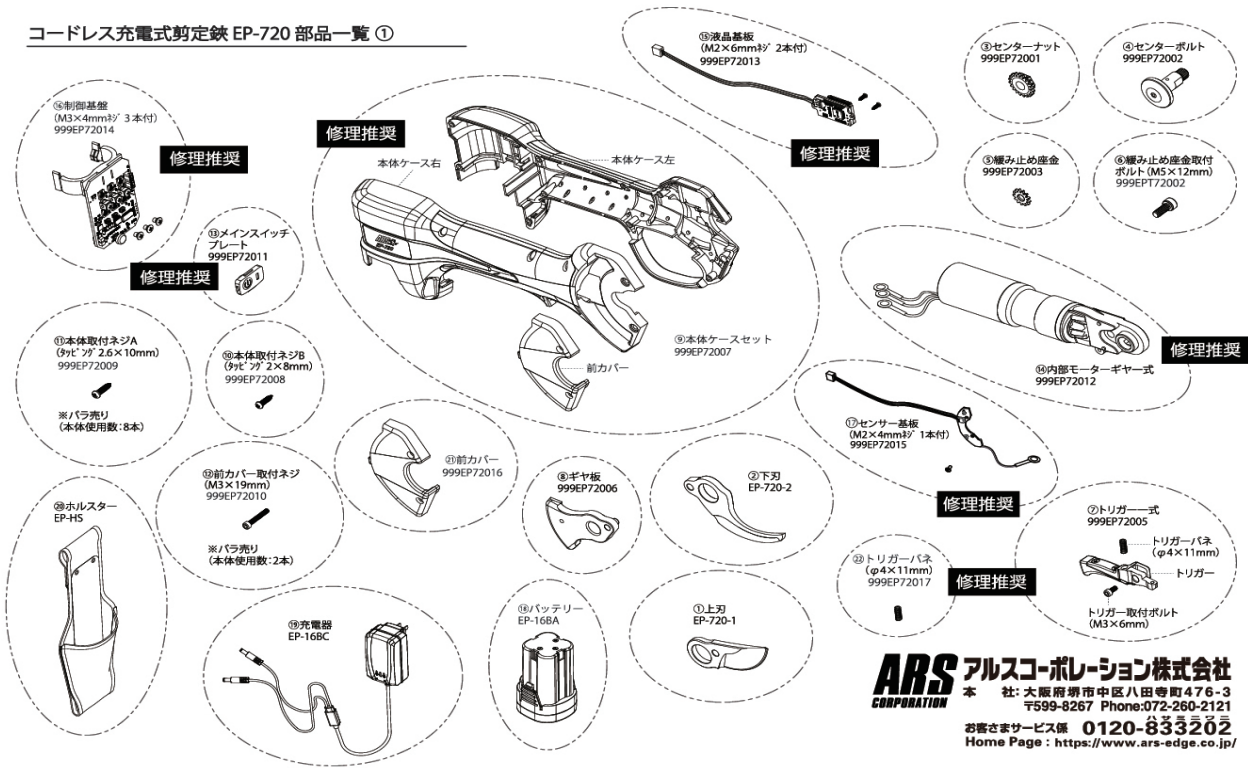

コードレス充電式剪定鋏 EP-720 部品一覧 ①

ARS アルスコポレーション株式会社
 本社: 大阪府堺市中区八田寺町476-3
 〒599-8267 Phone:072-260-2121
 お客さまサービス係 0120-833202
 Home Page: <https://www.ars-edge.co.jp/>

コードレス充電式剪定鋏 EP-720 部品一覧 ②

[センサー基板付属部品に関して]
 図の右側の端子を固定するピスが
 破損・紛失した場合
 当社グリーンパパ (0120-833-282)
 までご連絡ください。

コードレス充電式剪定鋏 EP-720 部品価格表

★メーカーでの修理推奨

	★	発注番号	部品名	内容	税抜価格	税込価格	備考
1		EP-720-1	上刃		¥3,990	¥4,389	
2		EP-720-2	下刃		¥5,040	¥5,544	
3		999EP72001	センターナット		¥790	¥869	
4		999EP72002	センターボルト		¥1,890	¥2,079	
5		999EP72003	緩み止め座金		¥530	¥583	
6		999EPT72002	緩み止め座金取付けボルト (M5×12mm)		¥50	¥55	
7	★	999EP72005	トリガー一式	トリガー トリガーバネ(φ4×11mm) トリガー取付ボルト(M3×6mm)	¥1,470	¥1,617	
8		999EP72006	ギヤ板		¥6,300	¥6,930	
9	★	999EP72007	本体ケースセット	本体ケース右 本体ケース左 前カバー 品番シール(ケースに貼付) 本体注意シール(ケースに貼付)	¥5,400	¥5,940	
10		999EP72008	本体取付ネジB (タッピング2×8mm)		¥50	¥55	
11		999EP72009	本体取付ネジA (タッピング2.6×10mm)	1個入り	¥50	¥55	
12		999EP72010	前カバー取付ネジ (M3×6mm)	1個入り	¥60	¥66	
13	★	999EP72011	メインスイッチプレート		¥530	¥583	
14	★	999EP72012	内部モーターギヤ一式		¥31,500	¥34,650	
15	★	999EP72013	液晶基板	ネジ(タッピング2×6mm) 2本付	¥9,450	¥10,395	
16	★	999EP72014	制御基板	ネジ(M3×4mm) 3本付	¥15,750	¥17,325	
17	★	999EP72015	センサー基盤	ネジ(タッピング2×6mm) 1本付	¥5,250	¥5,775	
18		EP-16BA	バッテリー		¥8,200	¥9,020	
19		EP-16BC	充電器		¥5,500	¥6,050	
20		EP-HS	ホルスター		¥3,150	¥3,465	
21		999EP72016	EP-720本体前カバー		¥1,210	¥1,331	
22	★	999EP72017	トリガーバネ	(φ4×11mm)	¥150	¥165	